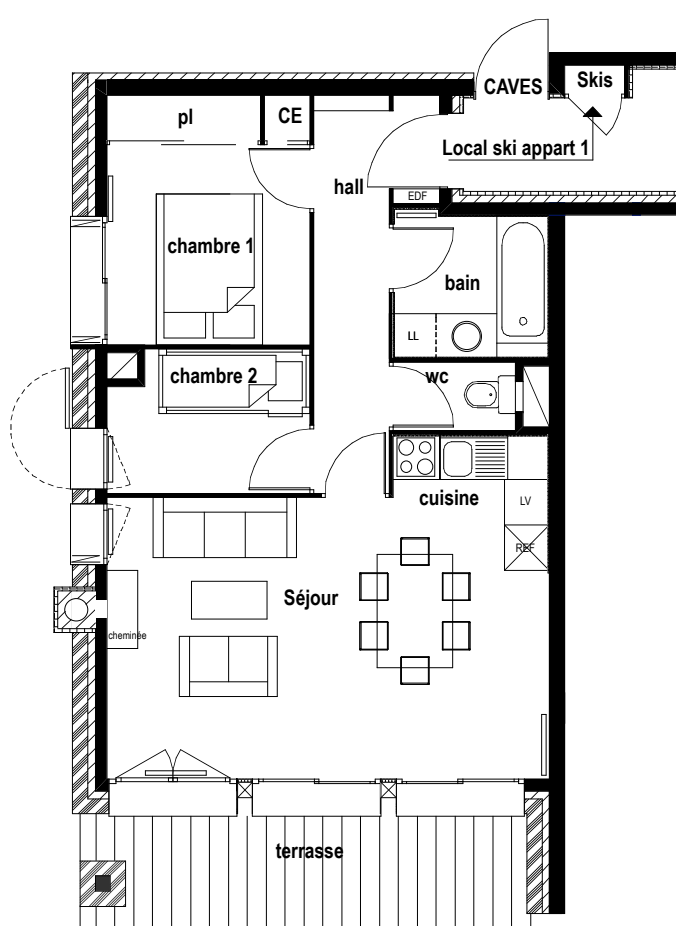

Dans le Village de Pralognan-La-Vanoise
Les Chalets de Napremont
Appartement n°1 - bis

Niveau rez de jardin
Type 3
Surface habitable 48,68 m²
Terrasse 8,64 m²
Local skis 0,32m²

Niveau rez de jardin:

Hall	6,48 m ²
Cuisine / Séjour	23,54 m ²
Bain	4,00 m ²
WC	1,46 m ²
Chambre 1	7,11 m ²
Placard	1,22 m ²
Chambre 2	4,87 m ²

FACADE SUD