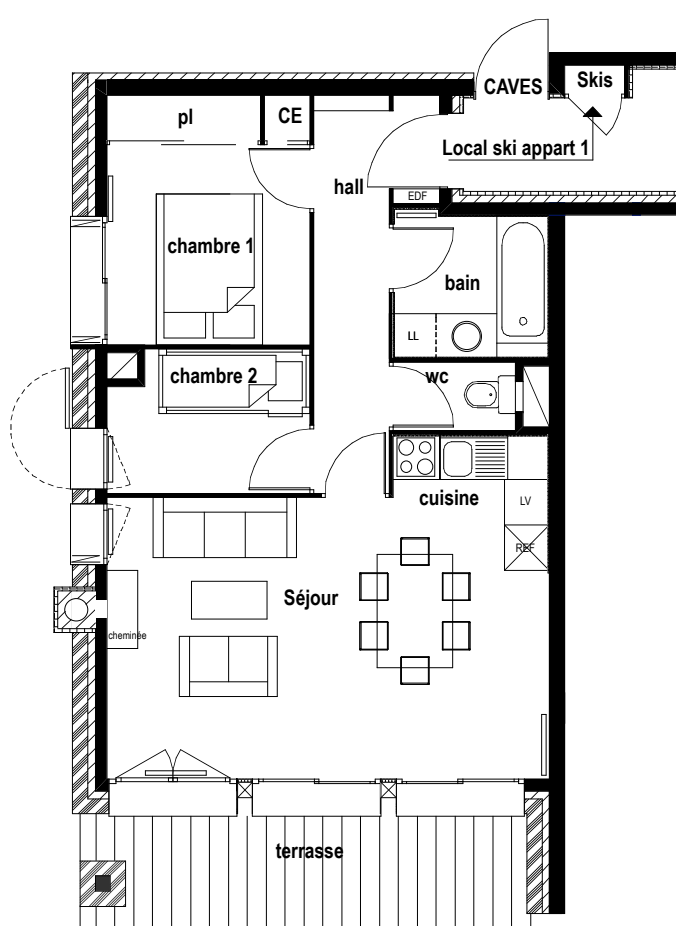

*Dans le Village de Pralognan-La-Vanoise*  
***Les Chalets de Napremont***  
*Appartement n°1 - bis*

**Niveau rez de jardin**  
**Type 3**  
**Surface habitable 48,68 m<sup>2</sup>**  
**Terrasse 8,64 m<sup>2</sup>**  
**Local skis 0,32m<sup>2</sup>**

**Niveau rez de jardin:**

Hall	6,48 m <sup>2</sup>
Cuisine / Séjour	23,54 m <sup>2</sup>
Bain	4,00 m <sup>2</sup>
WC	1,46 m <sup>2</sup>
Chambre 1	7,11 m <sup>2</sup>
Placard	1,22 m <sup>2</sup>
Chambre 2	4,87 m <sup>2</sup>

**FACADE SUD**