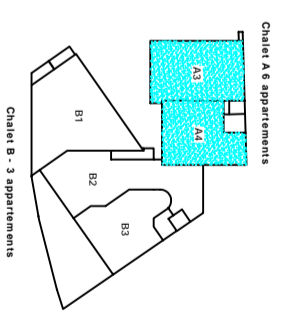

Appartement n° A3
 Surface : 78,80 m²
 + Surface balcon : 20,00 m²

Appartement n° A4
 Surface : 60,70 m²
 + Surface balcon : 6,80 m²

Plan provisoire - 09/03/07

Chalets du Bouquetin - Résidence de Tourisme ****
 3ème tranche - chalet A - niveau 2
 Appartements 79 & 61 m²
 Le Doron - F-73350 Champagny-en-Vanoise
<http://www.bouquetin.com> - info@bouquetin.com