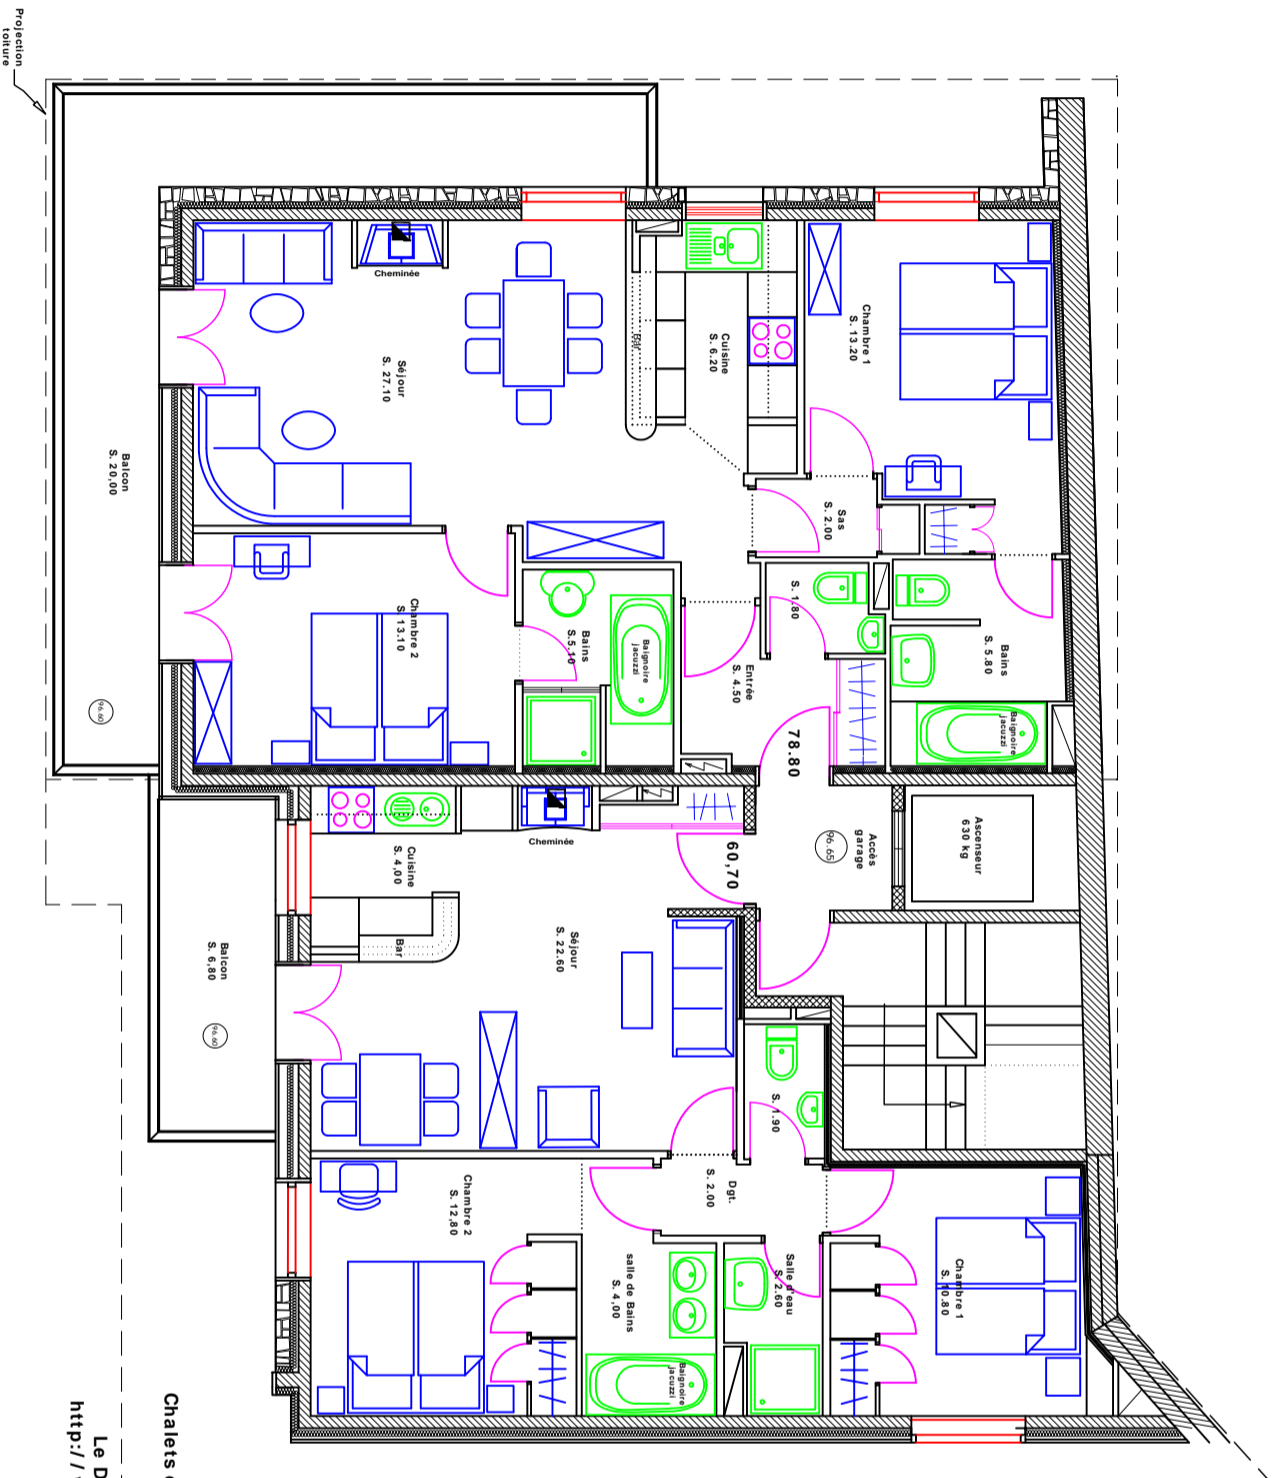

Appartement n° A3
 Surface : 78,80 m²
 + Surface balcon : 20,00 m²

Appartement n° A4
 Surface : 60,70 m²
 + Surface balcon : 6,80 m²

Plan provisoire - 09/03/07

Chalets du Bouquetin - Résidence de Tourisme ****
 3ème tranche - chalet A - niveau 2
 Appartements 79 & 61 m²
 Le Doron - F-73350 Champagny-en-Vanoise
<http://www.bouquetin.com> - info@bouquetin.com